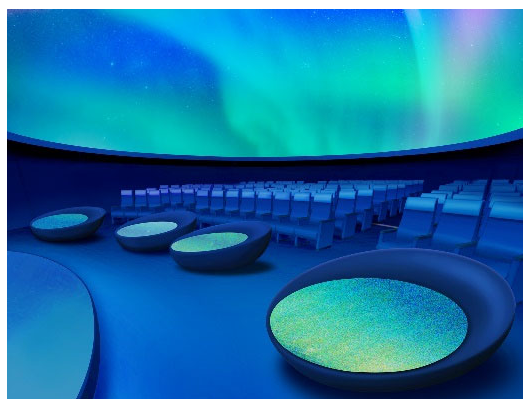

ドームシアター

※画像はイメージであり、今後変更になる場合があります

名古屋市には、ドーム内径35mという世界最大級の大きさを誇る「名古屋市科学館」のプラネタリウムがあり、1962年の開設以来、限りなく本物に近い星空と学芸員による生解説で、多くの市民が星と宇宙に興味と親しみを持ってきた土地柄があります。ここで、エンターテインメント性を重視したプラネタリウムという新たな切り口で、非日常的な体験を求める大人たちに向けて、星空と全天周映像による「癒し」や「心地よさ」を提供し、「名古屋市科学館」とともに名古屋市民や周辺地域の方々の心を豊かにするプラネタリウムを目指してまいります。

【 「コニカミノルタプラネタリウム満天NAGOYA」 が提供する体験 】

1. 「癒し」や「心地よさ」を星空と全天周映像で体験

コニカミノルタは、既に3つの直営館を運営しており、著名なミュージシャンやアーティストとのコラボレーション作品や癒しを感じさせるヒーリングプラネタリウムなどを上映し、日常を離れた幻想的な空間で大人のためのエンターテインメントを提供する場として、プラネタリウムの新たな可能性を開拓してきました。現在は、仕事帰りなどにも気軽に星空をお楽しみいただける施設として、また魅力的なデートスポットとして、3館合わせて毎年100万人を超えるお客様にご来場頂いています。

コニカミノルタは、今まで直営館で培った全てのノウハウを投入して、名古屋の地にも、星空と全天周映像による「癒し」や「心地よさ」を体験できるエンタメ系プラネタリウムを提供いたします。