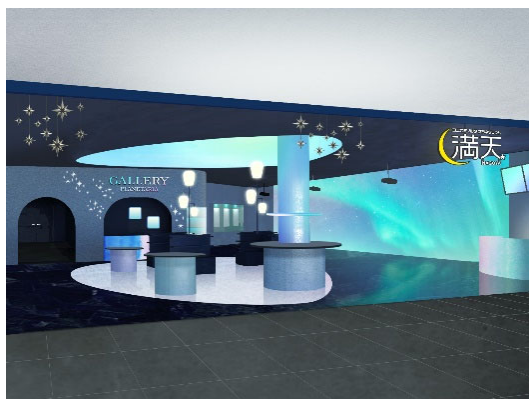

エントランス

ドームシアター

※画像はイメージであり、今後変更になる場合があります

名古屋市には、ドーム内径35mという世界最大級の大きさを誇る「名古屋市科学館」のプラネタリウムがあり、1962年の開設以来、限りなく本物に近い星空と学芸員による生解説で、多くの市民が星と宇宙に興味と親しみを持ってきた土地柄があります。ここで、エンターテインメント性を重視したプラネタリウムという新たな切り口で、非日常的な体験を求める大人たちに向けて、星空と全天周映像による「癒し」や「心地よさ」を提供し、「名古屋市科学館」とともに名古屋市民や周辺地域の方々の心を豊かにするプラネタリウムを目指してまいります。