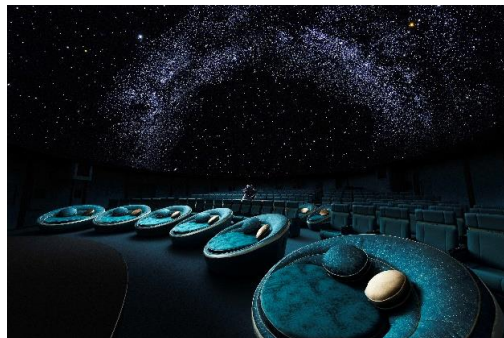

QUEENのロゴマークには、メンバーそれぞれの星座が配されていることも興味深い。

●コニカミノルタプラネタリアTOKYO 概要●

■名称：コニカミノルタプラネタリアTOKYO

■所在地：東京都千代田区有楽町2丁目5-1
有楽町マリオン 9階

■営業日：定休日なし(作品入替期間は休館)

■営業時間：10:30～22:00 (最終受付は21:00)

※詳細はWebサイト等でご確認ください。

<https://planetarium.konicaminolta.jp/planetariatokyo/>