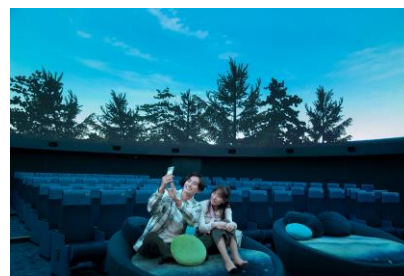

★コニカミノルタプラネタリウム満天NAGOYA(名古屋)

- ■名 称 コニカミノルタプラネタリウム満天NAGOYA
- ■所 在 地 愛知県名古屋市西区則武新町三丁目1-17
  イオンモール Nagoya Noritake Garden 3階
- ■営 業 日 定休日なし(作品入替期間は休館)
- ■営業時間 10:00~21:00

※詳細は公式ウェブサイトでご確認ください。

<https://planetarium.konicaminolta.jp/manten-nagoya/>

見出し、本文などで、施設名称が長すぎて入りきらない場合、次の優先順位で省略形をお使いください。

★コニカミノルタプラネタリア TOKYO
(略)プラネタリア TOKYO

★コニカミノルタプラネタリア YOKOHAMA
(略)プラネタリア YOKOHAMA

★コニカミノルタプラネタリウム満天 in サンシャインシティ

- (1)コニカミノルタプラネタリウム満天(池袋)
- (2)プラネタリウム満天(池袋)

なお、文章中に繰り返して出てくる場合、2回目以降は 満天(池袋) と記述していただいて構いません。

★コニカミノルタプラネタリウム天空 in 東京スカイツリータウン®

- (1)コニカミノルタプラネタリウム天空
- (2)プラネタリウム天空

なお、文章中に繰り返して出てくる場合、2回目以降は 天空 と記述していただいて構いません。

★コニカミノルタプラネタリウム満天 NAGOYA

(略)プラネタリウム満天 NAGOYA

なお、文章中に繰り返して出てくる場合、2回目以降は 満天 NAGOYA と記述していただいて構いません。