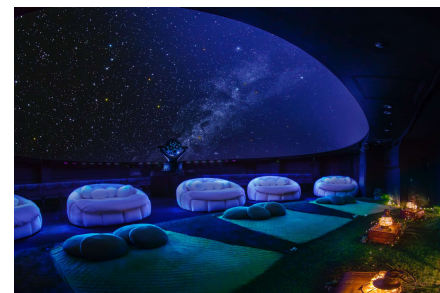

■利用条件

オンライン事前購入でプラネタリウム通常作品を2名様まで20%割引適用

※一般シート限定

■利用期間

南の空に“あなたの星座”が輝く1か月間

※ご登録いただいた誕生日に合わせ、その星座が夜空で見頃を迎える時期にクーポンを配布します。

■Starry Members 会員登録/誕生星座月クーポン詳細

<https://planetarium.konicaminolta.jp/event/st_zodiac/?rl=260326_all_st_zodiac>

コニカミノルタプラネタリアTOKYO(有楽町)

- ■名 称 コニカミノルタプラネタリア TOKYO
- ■所 在 地 東京都千代田区有楽町二丁目5-1 有楽町マリオン9階
- ■営 業 日 定休日なし(作品入替期間は休館)
- ■営業時間 平日10:30~21:15/土日祝10:00~21:45

※詳細は公式ウェブサイトでご確認ください。

<https://planetarium.konicaminolta.jp/planetariatokyo/>

コニカミノルタプラネタリアYOKOHAMA(横浜)

- ■名 称 コニカミノルタプラネタリアYOKOHAMA
- ■所 在 地 神奈川県横浜市西区高島一丁目2-5
  横濱ゲートタワー2階
- ■営 業 日 定休日なし(作品入替期間は休館)
- ■営業時間 平日10:30~20:30/土日祝10:00~21:00

※詳細は公式ウェブサイトでご確認ください。

<https://planetarium.konicaminolta.jp/planetariayokohama/>

コニカミノルタプラネタリウム満天 in サンシャインシティ(池袋)

- ■名 称 コニカミノルタプラネタリウム満天 in サンシャインシティ
- ■所 在 地 東京都豊島区東池袋三丁目1-3 サンシャインシティ
  ワールドインポートマートビル屋上
- ■営 業 日 定休日なし(作品入替期間は休館)
- ■営業時間 平日10:00~21:00/土日祝10:00~22:00

※詳細は公式ウェブサイトでご確認ください。

<https://planetarium.konicaminolta.jp/manten/>