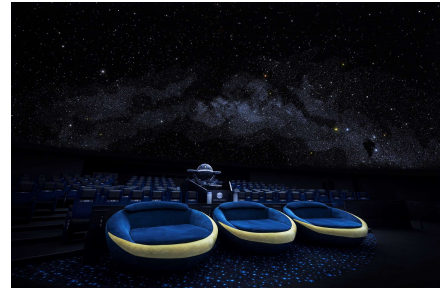

コニカミノルタプラネタリウム天空 in 東京スカイツリータウン®(押上)

■名称 コニカミノルタプラネタリウム天空 in 東京スカイツリータウン®

■所在地 東京都墨田区押上一丁目1-2
東京スカイツリータウンイーストヤード7階

■営業日 定休日なし(作品入替期間は休館)

■営業時間 平日10:30~22:00/土日祝9:30~22:00

※詳細は公式ウェブサイトでご確認ください。

<https://planetarium.konicaminolta.jp/tenku/>

コニカミノルタプラネタリウム満天NAGOYA(名古屋)

■名称 コニカミノルタプラネタリウム満天NAGOYA

■所在地 愛知県名古屋市西区則武新町三丁目1-17
イオンモール Nagoya Noritake Garden 3階

■営業日 定休日なし(作品入替期間は休館)

■営業時間 10:00~21:00

※詳細は公式ウェブサイトでご確認ください。

<https://planetarium.konicaminolta.jp/manten-nagoya/>