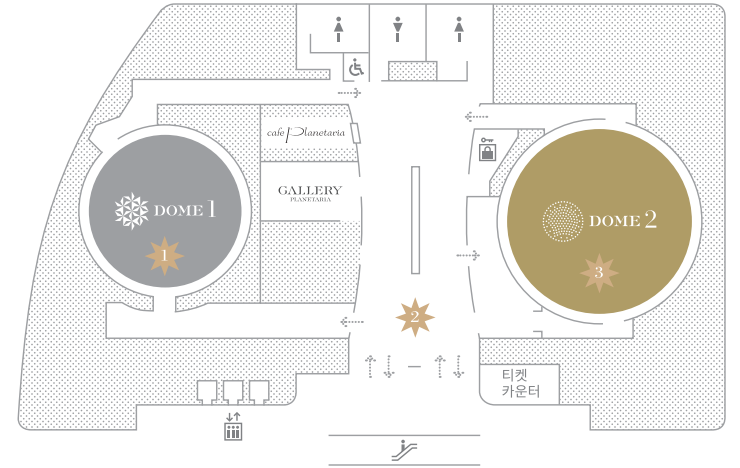

스마트폰·태블릿으로
앙케트 조사에 답하고
감상권을 받자!

Introduction of PLANETARIA TOKYO

플라네타리아 TOKYO는, 별밤 하늘이 있는 라이프 스타일을 제안하는 프리미엄 플라네타륨입니다.
돔 영상, 카페, 숍 등 종합적인 엔터테인먼트 공간을 즐기세요.

DOME 1 고해상도 돔 영상을 즐길 수 있는 다목적 디지털 돔 시어터

최대 8K 고해상도 영상을 즐길 수 있는 다목적 디지털 돔 시어터입니다. 바닥부터 천정에 이르기까지 돔 전체를 감싼 듯한 지금까지는 없었던 돔 영상을 투영할 수 있게 되었습니다. 영상과 퍼포머의 공연, 음악 라이브와 이벤트 실시 등 인터랙티브형 플라네타륨 체험을 제공합니다.

DOME 2 진짜 별이 반짝이는 것처럼 아름다운 별 하늘을 제공하는 플라네타륨 돔 시어터

깜깜한 밤하늘에 진짜 별이 반짝이는 것처럼 아름다운 별들을 재현하는 플라네타륨입니다. 섬세한 소리의 이동을 체험할 수 있는 입체 음향 시스템 'SOUND DOME®'과 편안한 자세로 별 하늘을 즐길 수 있는 프리미엄 좌석 '은하 좌석'을 도입. 별 하늘에 둘러싸여 일상에서 벗어난 한 때를 즐겨 보시기 바랍니다.

★ 플라네타리아 TOKYO를 좀 더 즐겁게 이용하는 POINT

POINT 1 식음이 가능한 돔 시어터

DOME 1에서는, 카페에서 구입한 음료 및 음식과 함께 돔 영상을 즐기실 수 있습니다.

POINT 2 포토 스폿 [태양계 흑성 릴리프]

천장에는 플라네타리아 TOKYO가 오픈한 2018년 12월 19일의 흑성의 배치를 표현한 부조 조각이. 기념 삼아 한 장의 사진으로 남기세요.