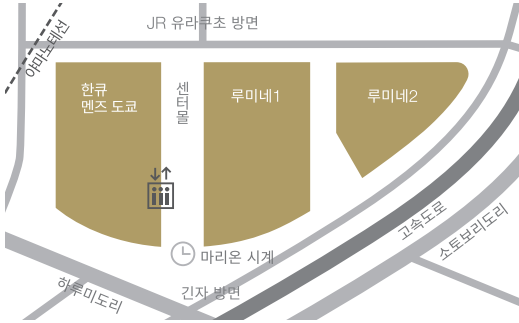

티켓 구매

온라인 구매

플라네타리아 TOKYO 웹사이트에서는 작품의 내용 및 상영시간, 주의사항 등을 확인하실 수 있습니다.

창구에서 구입

유라쿠초 마린온 9층의 티켓 카운터에서 판매합니다.
9층으로는 센터홀에 접한 직통 엘리베이터를 이용하십시오.

교통편

- JR 아마노테선 '유라쿠초역' 중앙 출구 · 긴자 출구에서 도보 3분
- 도쿄메트로 유라쿠초선 '유라쿠초역' D7 출구에서 도보 3분
- 도쿄메트로 긴자선, 히비야선 '긴자역' C4 출구에서 도보 1분