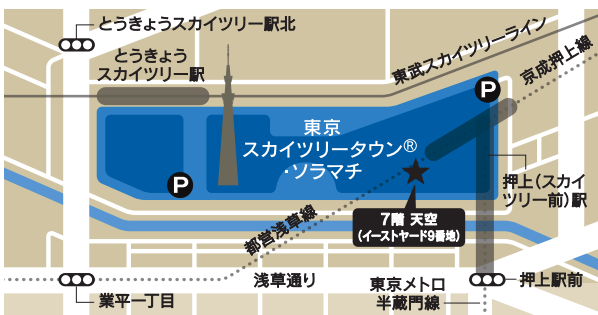

※三日月シートは小学校就学前のお子様は1名様まで定員に含まずご利用いただけます。

※ヒーリングプラネタリウムは作品の性質上、小学校就学前のお子様のご入場はお断りしております。

チケット 購入

天空チケットカウンターにて、毎日初回の上映
時間の30分前から当日券を購入いただけます。

※公式ウェブサイトにて事前に
オンライン購入も可能です。

■10時の回ご鑑賞希望のお客様へ

ソラマチ広場近くにあるイーストヤード9番地のエレベータをご利用いただき、7階までお越しください。
詳細は右記サイトにて。 <https://planetarium.konicaminolta.jp/tenku/access/>

アクセス

- ・東武スカイツリーライン / 東京メトロ半蔵門線 / 都営浅草線 / 京成押上線 押上駅より徒歩約10分
- ・東武スカイツリーライン
とうきょうスカイツリー駅より徒歩約15分

「Twitter / Instagram」では最新情報を配信中！

@konicaminoltatk

@konicaminolta_planetarium

作品内容や上映時間などの詳細はWEBでチェック！

コニカミノルタプラネタリウム天空 in 東京スカイツリータウン®